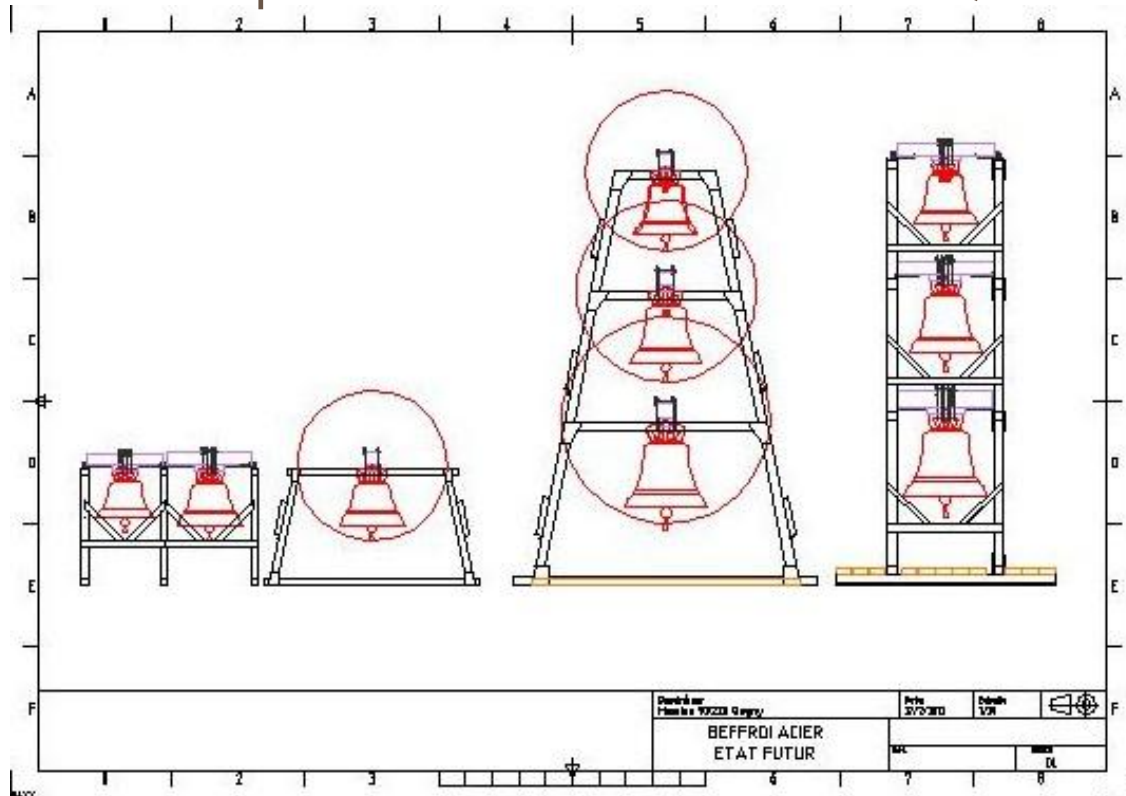

Beffrois acier

■ Simplicité

■ Qualité

Beffrois acier :

Réalisés en profilés standard du marché les beffrois acier sont fabriqués sur mesure en fonction des cloches installées et de l'environnement.

Ils sont plus particulièrement adaptés aux réalisations contemporaines.