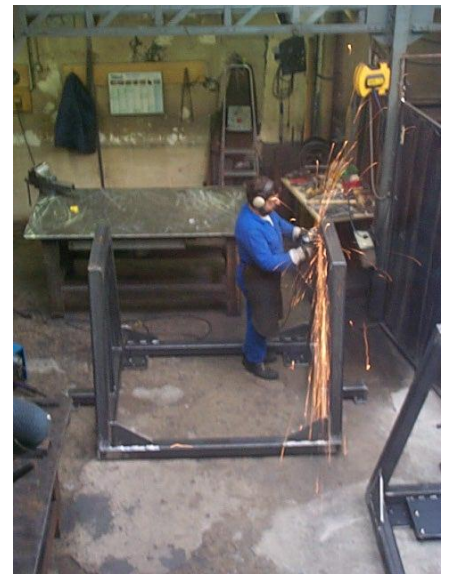

Beffrois acier

■ Simplicité

■ Qualité

Beffrois acier :

Réalisés en profilés standard du marché les beffrois acier sont fabriqués sur mesure en fonction des cloches installées et de l'environnement.

Ils sont plus particulièrement adaptés aux réalisations contemporaines.

Chaque réalisation fait l'objet d'une note de calcul suivant la norme DIN 4178 de manière à garantir que tous les efforts générés par les cloches en mouvement sont bien absorbés.

Protégés contre la corrosion par peinture ou électrozingage les beffrois sont garantis 10ans et peuvent être équipés de planchers de sécurité.